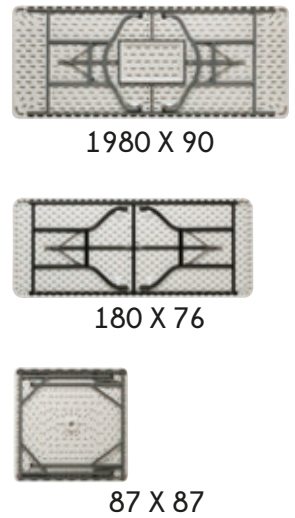

Servizi professionali per il Catering

Catering planet

Tavoli pieghevoli in HDPE (Polietilene ad alta densità)

RETTANGOLARI
Piano legno in multistrato di pioppo.
Produzione SU MISURA.

IMPERIALE
Composizione
ottenuta con tavoli
rettangolari più mezzelune
e speciale pinza

Ferramenta 90 cm.
Ideale per tavoli rettangolari
con larghezza da 70 a 90 cm.

Ferramenta 60 cm.
Ideale per tavoli rotondi
con \varnothing da 150 a 180 cm.

Tavoli Rotondi
Piano legno in multistrato di pioppo.
Produzione SU MISURA
Qualsiasi misura da \varnothing 80 a \varnothing 200 cm.

Carrello porta tavoli:
portata 8/10 tavoli
con 2 pratici maniglioni
per traino e spinta

Rettangolare con sedie ISO

Sedie ISO PLASTICA
impilabili all'infinito

FOLDY

Carrello sedie Foldy
può portare fino a 60/70 sedie Foldy