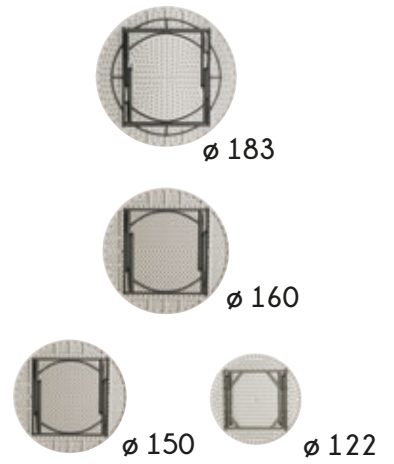

Servizi professionali per il Catering

Catering planet

Tavoli pieghevoli in HDPE (Polietilene ad alta densità)

RETTANGOLARI
Piano legno in multistrato di pioppo.
Produzione SU MISURA.

IMPERIALE
Composizione
ottenuta con tavoli
rettangolari più mezzelune
e speciale pinza

Ferramenta 90 cm.
Ideale per tavoli rettangolari
con larghezza da 70 a 90 cm.

Ferramenta 60 cm.
Ideale per tavoli rotondi
con \varnothing da 150 a 180 cm.

Tavoli Rotondi
Piano legno in multistrato di pioppo.
Produzione SU MISURA
Qualsiasi misura da \varnothing 80 a \varnothing 200 cm.

Carrello porta tavoli:
portata 8/10 tavoli
con 2 pratici maniglioni
per traino e spinta

Rettangolare con sedie ISO

Sedie ISO PLASTICA
impilabili all'infinito

FOLDY

Carrello sedie Foldy
può portare fino a 60/70 sedie Foldy